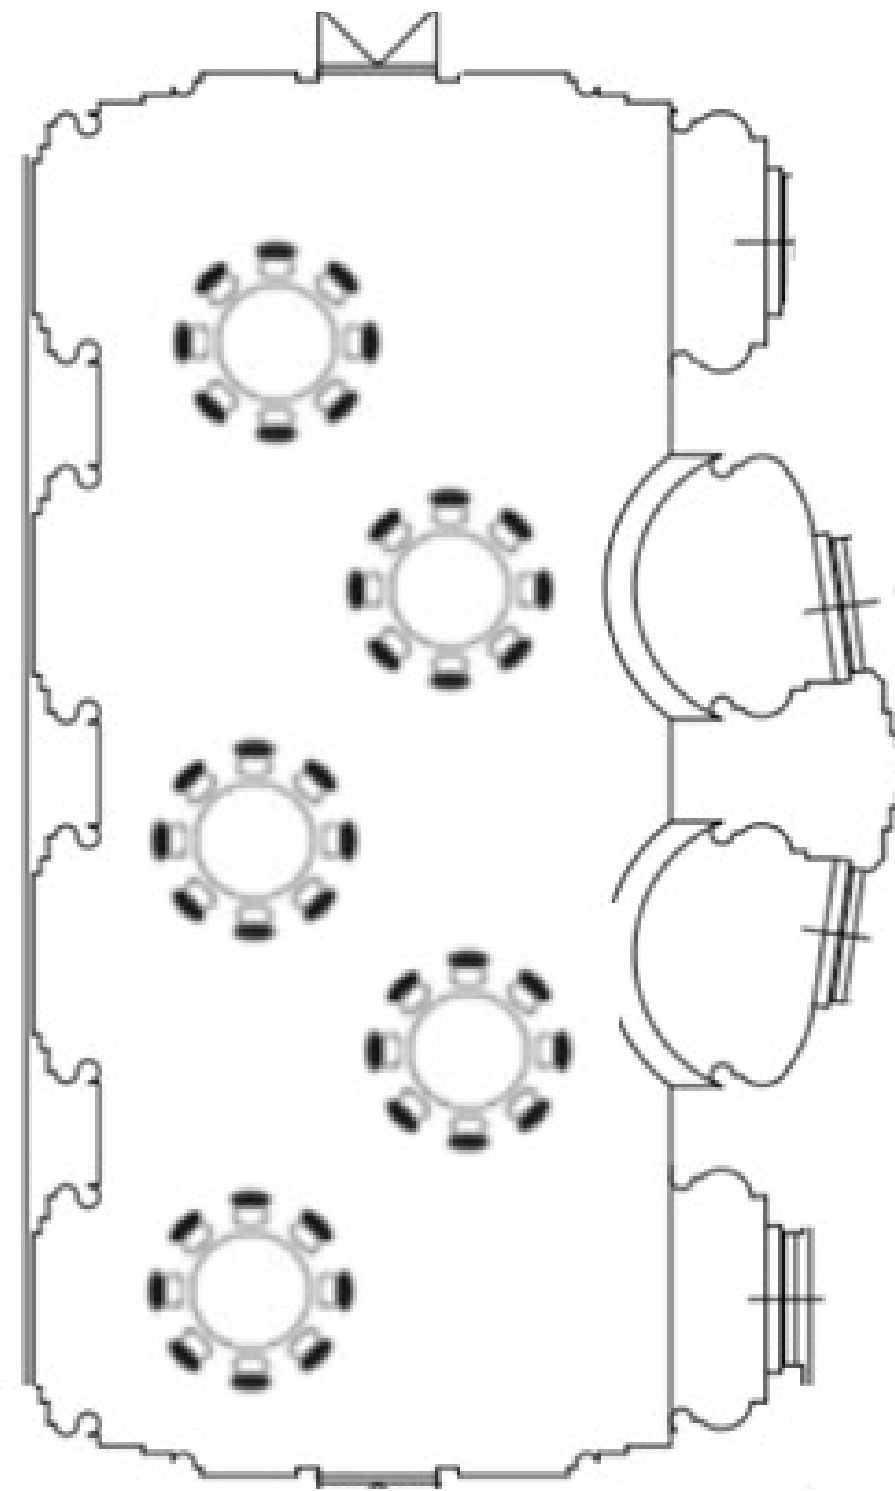

Rytířský sál

Zámek
Zbraslav

Sala terrena

venkovní prostor

rozloha 1300 m² + 300 m² zastřešených

Ideální prostor pro pořádání krásných svateb, venkovních akcí, koncertů, divadelních představení, módních přehlídek a filmování. Nabízíme zajištění židlí a přívodu elektřiny.