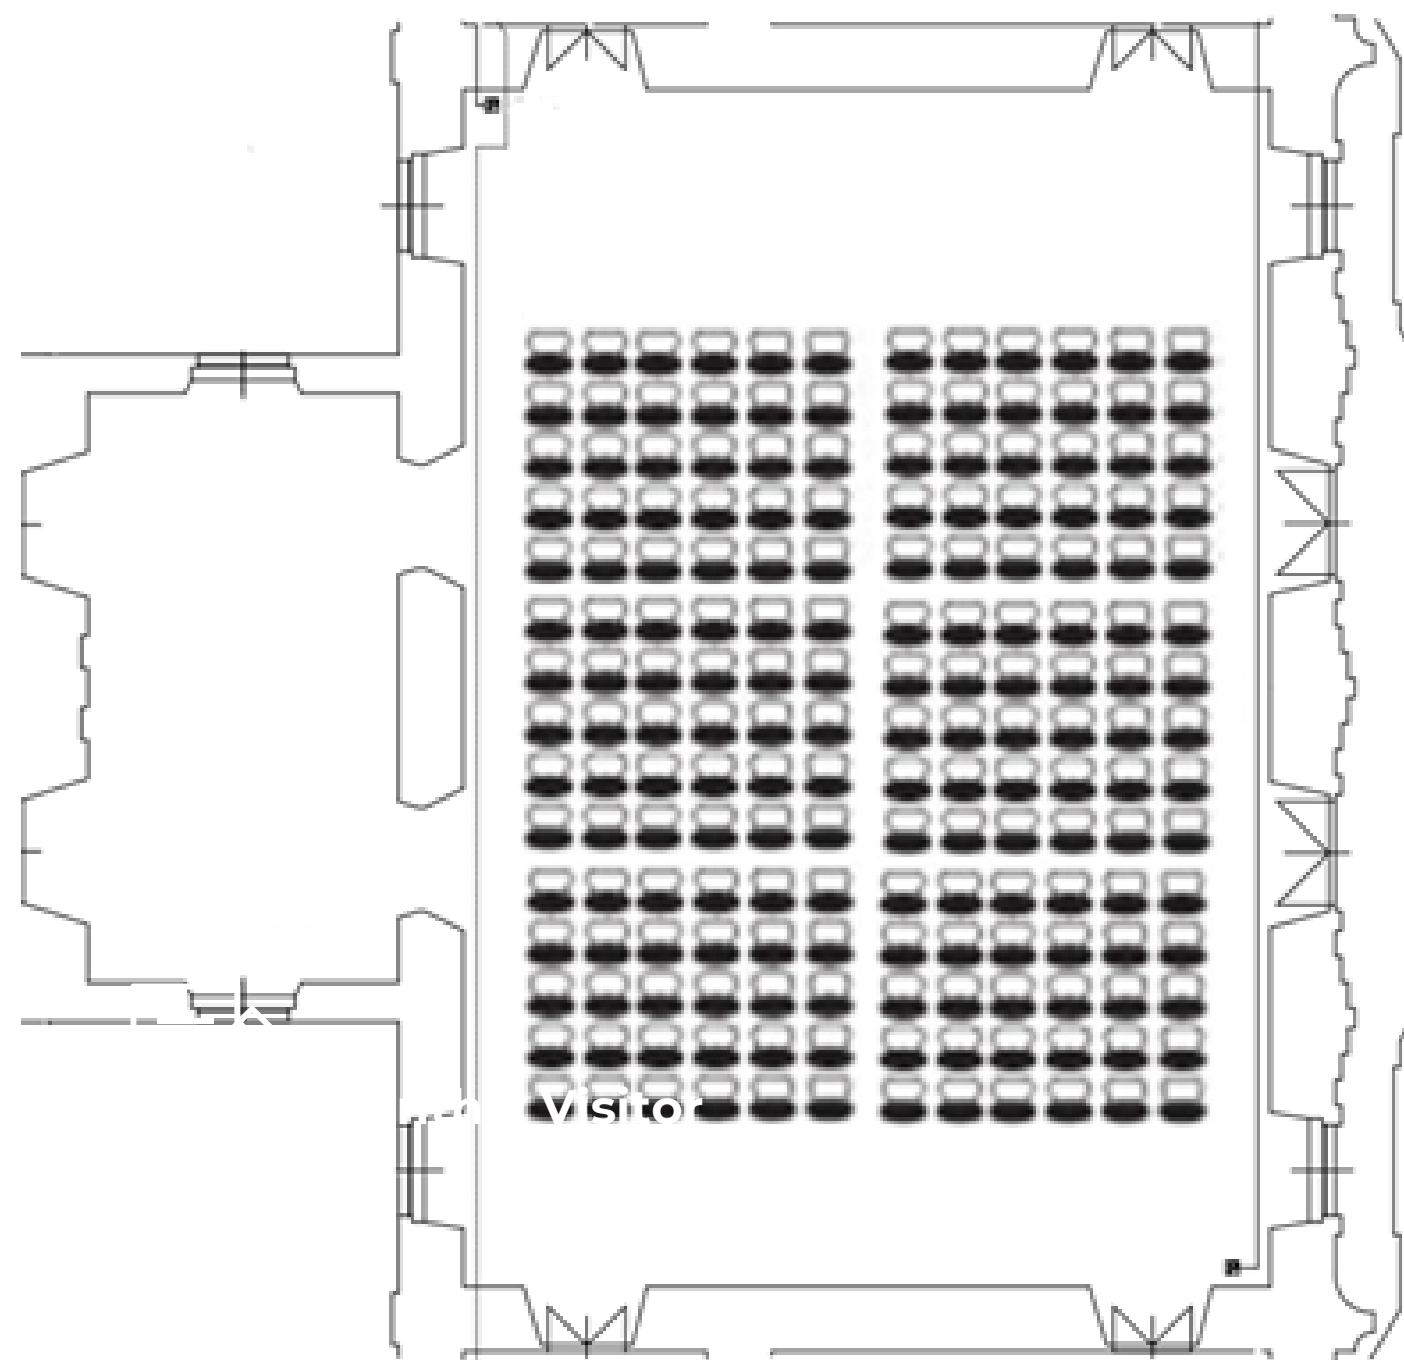

Zámek
Zbraslav

Královský sál