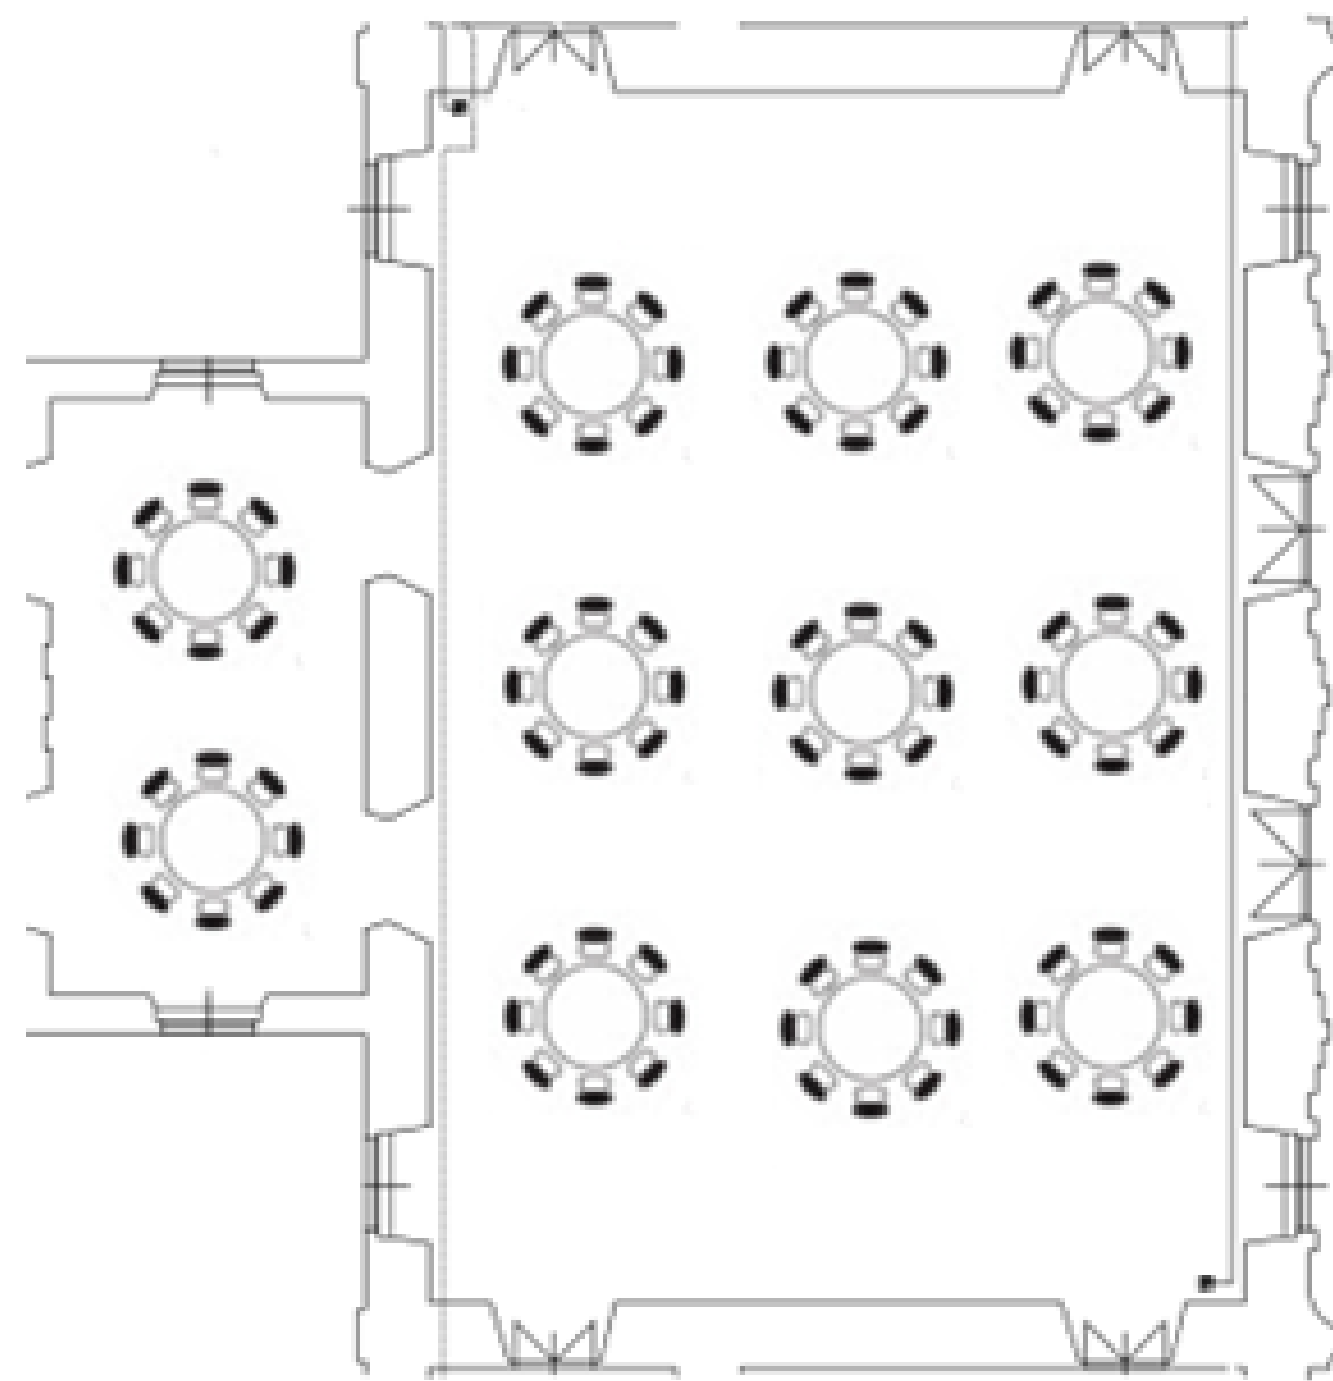

Zámek
Zbraslav

Královský sál