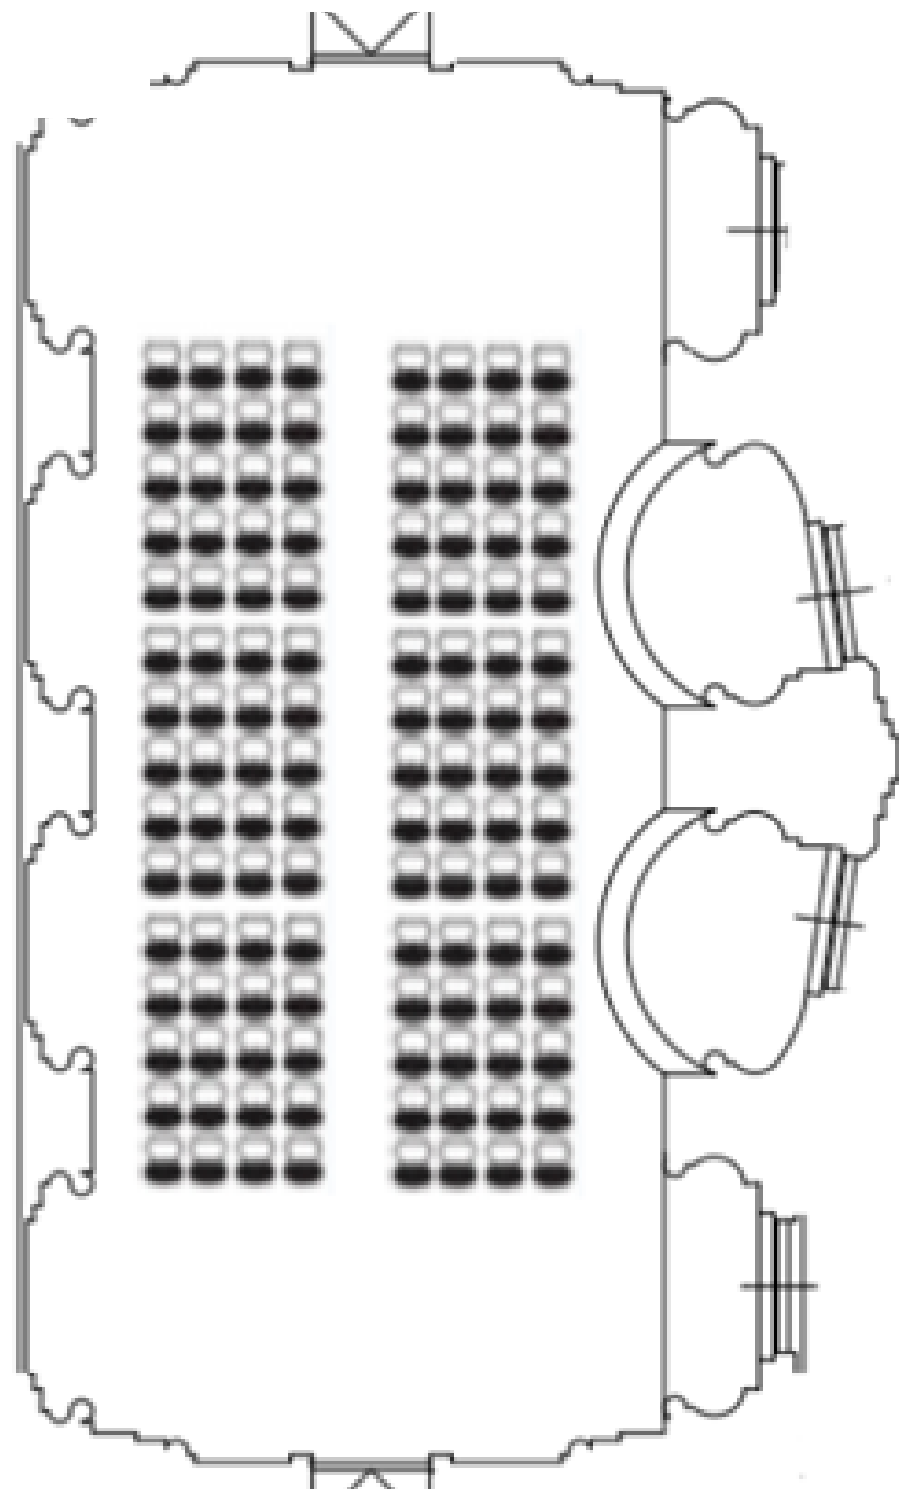

Zámek
Zbraslav

Královský sál

2. patro

variabilnost sezení

výborná akustika

k dispozici renovované klavírní křídlo Koch & Korselt

zázemí pro účinkující

Sál je vhodný pro pořádání společenských akcí, koncertů, svatebních obřadů, divadelních představení, galavečeří a konferencí. Kapacita prostoru je 250 osob.

Sál je vhodný pro pořádání společenských akcí, koncertů, svatebních obřadů, divadelních představení, galavečeří a konferencí.

Nabízíme zajištění židlí. Kapacita Rytířského sálu je 150 osob.

Zámek
Zbraslav

Rytířský sál

Zámek
Zbraslav

Sala terrena

venkovní prostor

rozloha 1300 m² + 300 m² zastřešených

Ideální prostor pro pořádání krásných svateb, venkovních akcí, koncertů, divadelních představení, módních přehlídek a filmování. Nabízíme zajištění židlí a přívodu elektřiny.